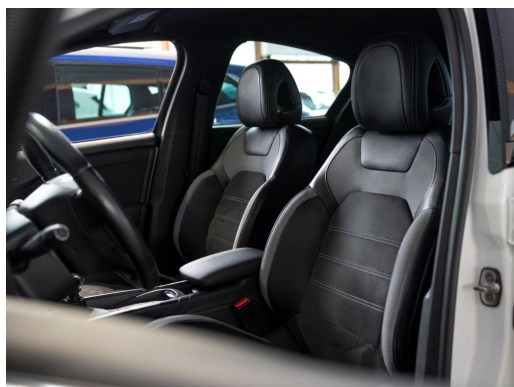

Autohaus Stein GmbH - Lüneburg
Angebotsnummer: 15609

Ausdruck vom: 17.04.2024

www.autohaus-stein.de