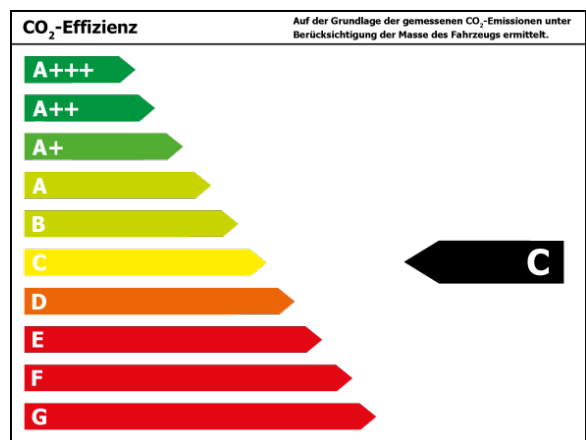

Bitte beachten Sie, dass bei allen Angaben zum Fahrzeug Irrtümer und Änderungen vorbehalten sind!

Verbrauch

Verbrauch und Emissionen (NEFZ) *

Innerorts* :	7,6 l/100 km
Ausserorts* :	5,0 l/100 km
Kombiniert* :	5,9 l/100 km
CO2-Emission* :	138,0 g/km

Verbrauch und Emissionen (WLTP) *

CO2-Emission* :	0 g/km
-----------------	--------

*Weitere Informationen zum offiziellen Kraftstoffverbrauch und den offiziellen spezifischen CO₂-Emissionen neuer Personenkraftwagen können dem 'Leitfaden über den Kraftstoffverbrauch, die CO₂-Emissionen und den Stromverbrauch neuer Personenkraftwagen' entnommen werden, der an allen Verkaufsstellen und bei 'Deutsche Automobil Treuhand GmbH' unter www.dat.de unentgeltlich erhältlich ist.