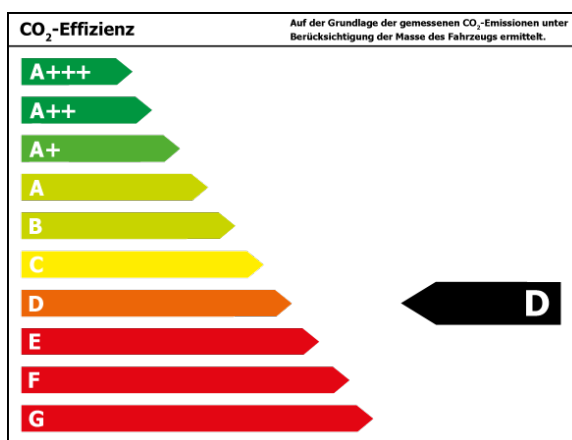

Verbrauch

Verbrauch und Emissionen (NEFZ) *

Innerorts* :	7,4 l/100 km
Ausserorts* :	5,7 l/100 km
Kombiniert* :	6,4 l/100 km
CO2-Emission* :	148,0 g/km

Verbrauch und Emissionen (WLTP) *

CO2-Emission* :	0 g/km
-----------------	--------